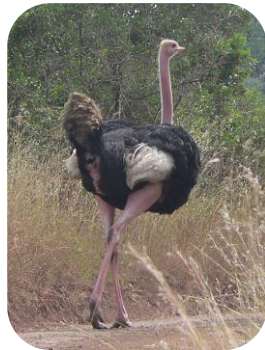

Une fiche documentaire : l'autruche

L'autruche est le plus grand des oiseaux coureurs, mais ne sait pas voler.
Elle pèse environ 100 kg.
Le mâle peut mesurer 2,50 m et la femelle peut mesurer 2 m.
L'autruche vit environ 40 ans.

Le cou, la tête et les pattes sont dépourvus de plumes.

L'alimentation :

L'autruche est omnivore, c'est à dire qu'elle mange des aliments d'origine végétale et animale. Elle doit manger 5 kg de nourriture par jour et a besoin de beaucoup d'eau.

Son habitat :

Elle vit dans la savane et dans les régions très sèches d'Afrique.

La reproduction:

L'autruche pond des œufs.
Le petit de l'autruche s'appelle l'autruchon.
Un œuf d'autruche pèse environ 1 kg. C'est le plus gros œuf pondu par un animal à ce jour.